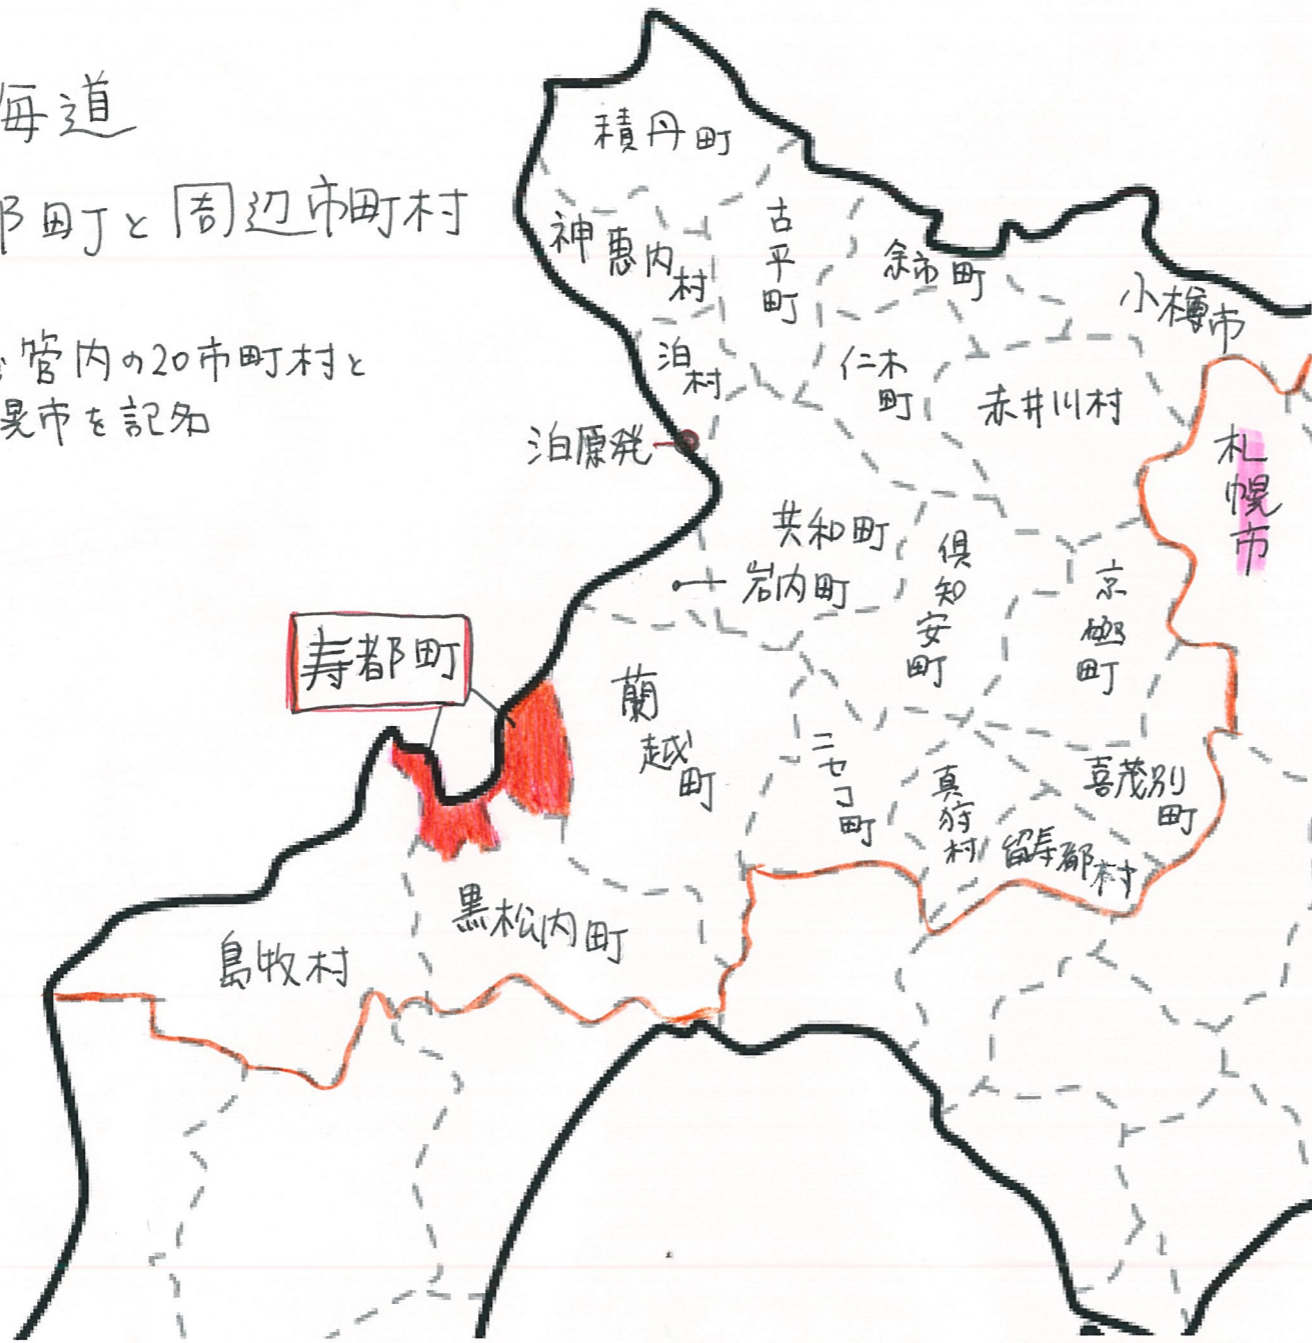

北海道

寿都町と周辺市町村

\*後志管内の20市町村と  
札幌市を記名

↓至函館市